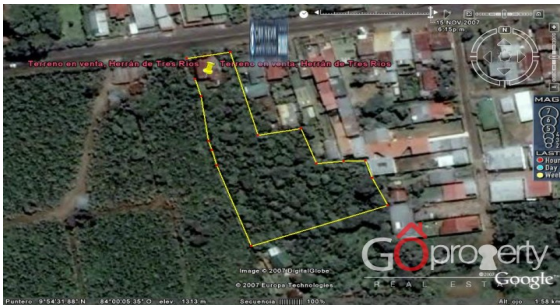

Se vende lote Mixto carretera vieja a Tres Ríos, Cartago

ID: 1135

Precio: \$1.334.520,00

Categoría: Lote Mixto

Especificaciones:

- M² de lote: **6066**

Detalles:

En venta excelente Terreno Mixto carretera vieja a Tres Ríos, Cartago.

El terreno posee un área de 6066 metros cuadrados con 26 metros de frente y se abre al fondo a 78 metros, con topografía plana. Posee una sequia que le permite el desfogue de aguas lo cual beneficia al desarrollo del mismo.

Ubicado en una excelente zona de alto tránsito vehicular, cerca de importantes centros comerciales, centros educativos y supermercados.

Video: <https://youtube.com/watch?v=>