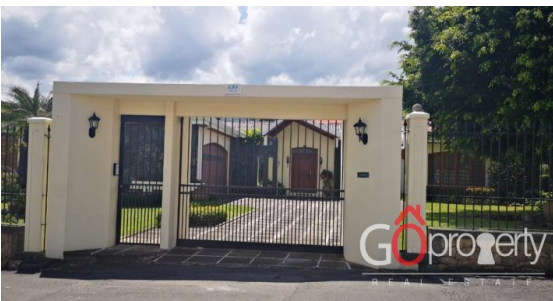

Venta de propiedad cerca de multiplaza Escazú, San José

ID: 3397

Precio: \$4.170.400,00

Categoría: Lote Mixto

Especificaciones:

- M² de lote: **5213**

Detalles:

Propiedad cerca de Multiplaza Escazú.

Cuenta con 5.213 m2.

Para uso comercial y residencial.

Muy buen frente, esquinero, en una de las mejores zonas de Escazú.

Permite construir hasta 11 pisos.

Video: <https://youtube.com/watch?v=>