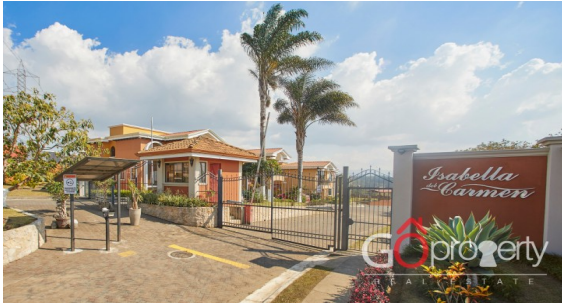

Video: <https://youtube.com/watch?v=>

Tel. 2271-6463
info@gopropertycr.com

www.gopropertycr.com

Síguenos
facebook