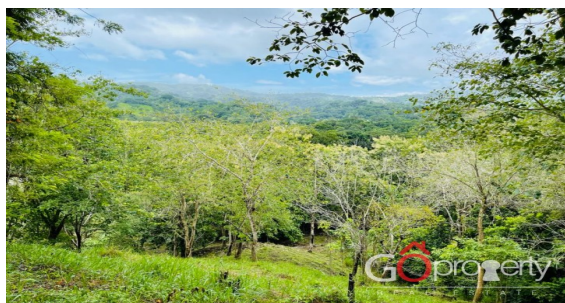

Venta de parcela con vista al mar

ID: 4413

Precio: \$250.000,00

Categoría: Lote Mixto

Especificaciones:

- M² de lote: **5000**

Detalles:

Parcela con vista al mar!!!!

En una zona turística, con vecinos comerciales, hoteles y otros.

Mide 5.000 m2.

Video: <https://youtube.com/watch?v=>