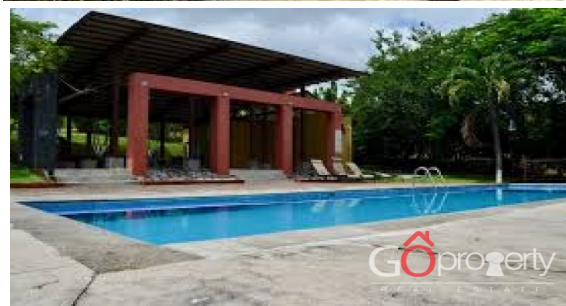

Venta de lote en condominio, Grecia

ID: 4904

Precio: \$78.000,00

Categoría: Lote Residencial

Especificaciones:

- M² de lote: **700**

Detalles:

Venta de lote en condominio ubicado en Puente de Piedra de Grecia, con las siguientes características:

1. Lote de 700m².
2. El condominio cuenta con seguridad 24/7.
3. Piscina.
4. Áreas sociales para actividades.
5. Muy cerca de la autopista Bernardo Soto.
6. A solo 15 minutos del Aeropuerto Juan Santamaría.
7. Amplias áreas verdes.