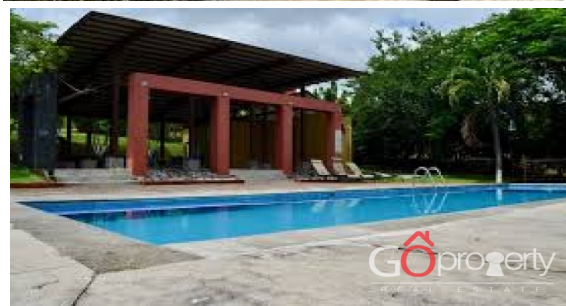

## Venta de lote en condominio, Grecia

**ID:** 4904

**Precio:** \$78.000,00

**Categoría:** Lote Residencial

**Especificaciones:**

- M<sup>2</sup> de lote: **700**

**Detalles:**

Venta de lote en condominio ubicado en Puente de Piedra de Grecia, con las siguientes características:

1. Lote de 700m<sup>2</sup>.
2. El condominio cuenta con seguridad 24/7.
3. Piscina.
4. Áreas sociales para actividades.
5. Muy cerca de la autopista Bernardo Soto.
6. A solo 15 minutos del Aeropuerto Juan Santamaría.
7. Amplias áreas verdes.