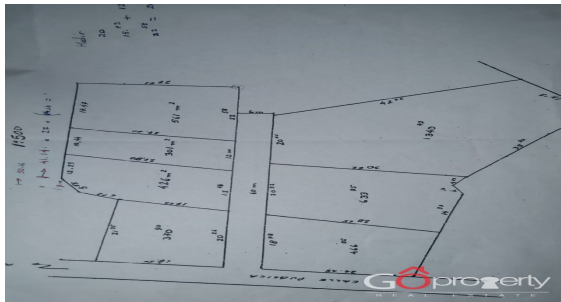

## Venta de lote de uso mixto en Grecia, Alajuela

**ID:** 4925

**Precio:** \$46.600,00

**Categoría:** Lote Residencial

**Especificaciones:**

- M<sup>2</sup> de lote: **466**

**Detalles:**

Venta de lote de uso mixto ubicado en San Roque de Grecia, con las siguientes características:

1. Lote de 466m<sup>2</sup>
2. La propiedad tiene un frente 27 metros a calle pública.
3. El lote es de uso mixto.
4. Está ubicado a 8 kilómetros (10 minutos) del centro de Grecia.
5. La zona cuenta con todos los servicios.