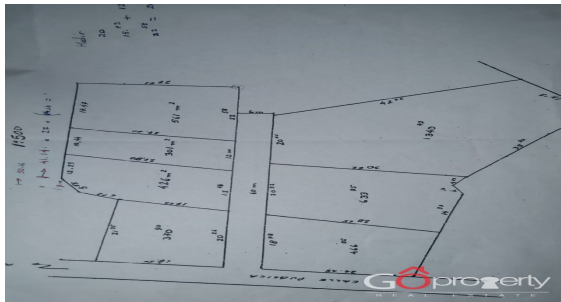

Venta de lote de uso mixto en Grecia, Alajuela

ID: 4925

Precio: \$46.600,00

Categoría: Lote Residencial

Especificaciones:

- M² de lote: **466**

Detalles:

Venta de lote de uso mixto ubicado en San Roque de Grecia, con las siguientes características:

1. Lote de 466m²
2. La propiedad tiene un frente 27 metros a calle pública.
3. El lote es de uso mixto.
4. Está ubicado a 8 kilómetros (10 minutos) del centro de Grecia.
5. La zona cuenta con todos los servicios.