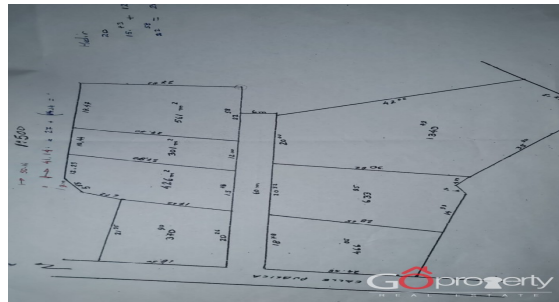

Venta de lote en residencial en Grecia, Alajuela

ID: 4926

Precio: \$107.000,00

Categoría: Lote Residencial

Especificaciones:

- M² de lote: **1340**

Detalles:

Venta de lote ubicado en San Miguel de San Roque de Grecia, con las siguientes características:

1. El Lote mide 1,340.39m²
2. La propiedad está ubicada en un lugar donde hay 6 lotes más.
3. La zona cuenta con todos los servicios.
4. Está ubicado a 8 kilómetros (10 minutos) del centro de Grecia.

Video: <https://youtube.com/watch?v=>