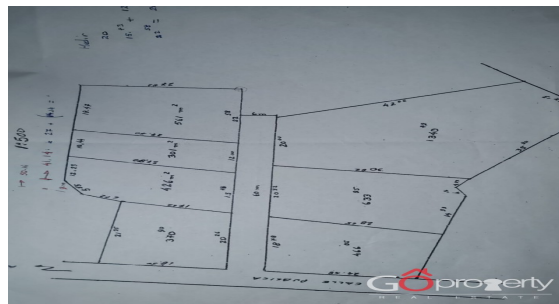

Venta de lote en residencial en Grecia, Alajuela

ID: 4926

Precio: \$107.000,00

Categoría: Lote Residencial

Especificaciones:

- M² de lote: **1340**

Detalles:

Venta de lote ubicado en San Miguel de San Roque de Grecia, con las siguientes características:

1. El Lote mide 1,340.39m²
2. La propiedad está ubicada en un lugar donde hay 6 lotes más.
3. La zona cuenta con todos los servicios.
4. Está ubicado a 8 kilómetros (10 minutos) del centro de Grecia.

Video: <https://youtube.com/watch?v=>