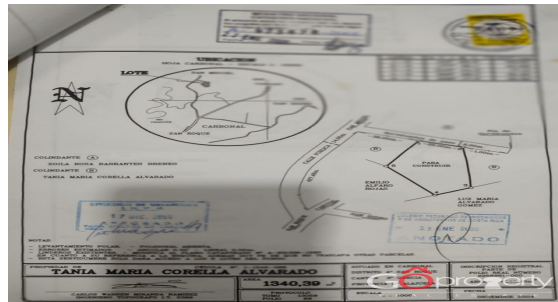

Venta de lote en residencial en Grecia, Alajuela

ID: 4926

Precio: \$107.000,00

Categoría: Lote Residencial

Especificaciones:

- M² de lote: **1340**

Detalles:

Venta de lote ubicado en San Miguel de San Roque de Grecia, con las siguientes características:

1. El Lote mide 1,340.39m²
2. La propiedad está ubicada en un lugar donde hay 6 lotes más.
3. La zona cuenta con todos los servicios.
4. Está ubicado a 8 kilómetros (10 minutos) del centro de Grecia.

Video: <https://youtube.com/watch?v=>