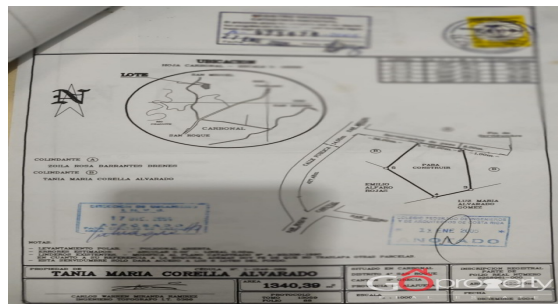

Venta de lote en residencial en Grecia, Alajuela

ID: 4926

Precio: \$107.000,00

Categoría: Lote Residencial

Especificaciones:

- M² de lote: **1340**

Detalles:

Venta de lote ubicado en San Miguel de San Roque de Grecia, con las siguientes características:

1. El Lote mide 1,340.39m²
2. La propiedad está ubicada en un lugar donde hay 6 lotes más.
3. La zona cuenta con todos los servicios.
4. Está ubicado a 8 kilómetros (10 minutos) del centro de Grecia.

Video: <https://youtube.com/watch?v=>