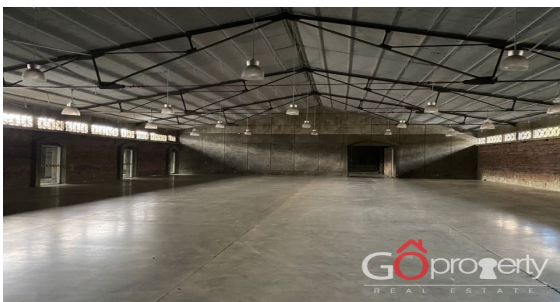

Se alquila bodega comercial en Ipis, calle principal

ID: 5073

Precio: \$13.425,00

Categoría: Alquiler Comercial Bodega

Especificaciones:

- Tipo de ubicación: **Parque industrial**
- Uso: **Comercial**
- M² Construcción: **1678**
- Estado de la propiedad: **Disponibilidad inmediata**

Detalles:

Se alquila bodega comercial en calle principal de Ipis

- m2 de construcción: 1678
- Nave principal
- oficinas
- parqueo
- seguridad

precio incluye cuota de mantenimiento

Video: <https://youtube.com/watch?v=>