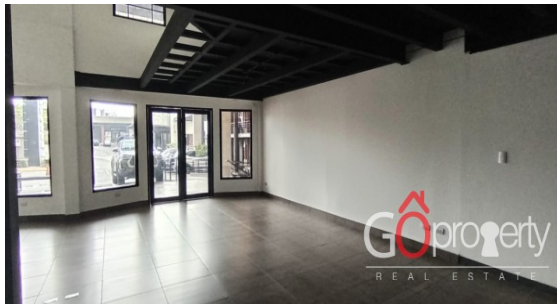

Alquiler Local Comercial - Plaza Carolina

ID: 5170

Precio: $3.687,00

Categoría: Alquiler Comercial Local comercial

Especificaciones:

- Estado de la propiedad: **Disponibilidad inmediata**
- M² Construcción: **150**
- Uso: **Comercial**
- Tipo de ubicación: **Centro comercial**

Detalles:

Alquiler de Local Comercial

Local de 150 m2.

En primer piso espacio abierto.
Tiene un segundo piso, acondicionado para oficinas.

Precio de alquiler: $16 xm2 + iva+ cuota de mantenimiento. (TOTAL $3.687.00)

Frente a la Rotonda de La Bandera en San Pedro muy cerca de centro de oficinas y universidades.
Con un tráfico vehicular estimado en 91.000 vehículos diarios.

El centro comercial cuenta con parqueo bajo techo para más de 200 vehículos, seguridad 24 horas, áreas comunes y amplia gama de servicios de gastronomía.

Video: <https://youtube.com/watch?v=>