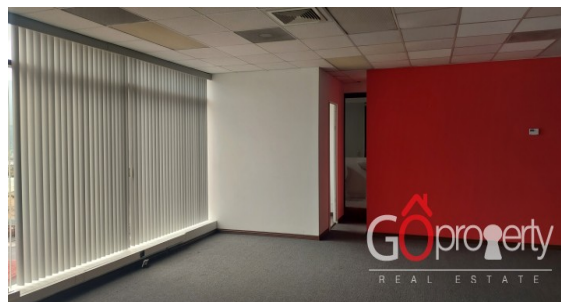

Alquiler de oficina en La Sabana, Mata Redonda.

ID: 5336

Precio: $2.808,00

Categoría: Alquiler Comercial Oficina

Especificaciones:

- M² Construcción: **156**
- Uso: **Comercial**
- Tipo de ubicación: **Oficentro**
- Estado de la propiedad: **Disponibilidad inmediata**

Detalles:

Alquiler de oficina en La Sabana con seguridad y estacionamientos privados.

Área: 156 m2

Dos baños

Área abierta para estaciones de trabajo

Sala de juntas

Oficina gerencial

planta eléctrica

Aire acondicionado

Tres estacionamientos privados

Precio mas cuota de mantenimiento.

Video: <https://youtube.com/watch?v=>