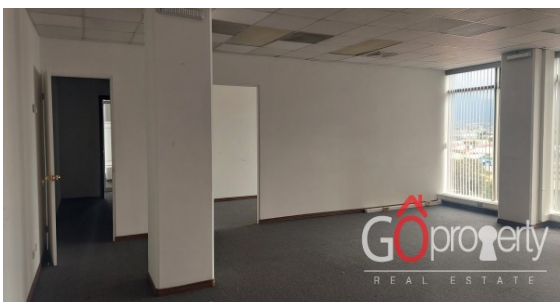

Alquiler de oficina en La Sabana, Mata Redonda.

ID: 5336

Precio: $2.808,00

Categoría: Alquiler Comercial Oficina

Especificaciones:

- M² Construcción: **156**
- Uso: **Comercial**
- Tipo de ubicación: **Oficentro**
- Estado de la propiedad: **Disponibilidad inmediata**

Detalles:

Alquiler de oficina en La Sabana con seguridad y estacionamientos privados.

Área: 156 m2

Dos baños

Área abierta para estaciones de trabajo

Sala de juntas

Oficina gerencial

planta eléctrica

Aire acondicionado

Tres estacionamientos privados

Precio mas cuota de mantenimiento.

Video: <https://youtube.com/watch?v=>