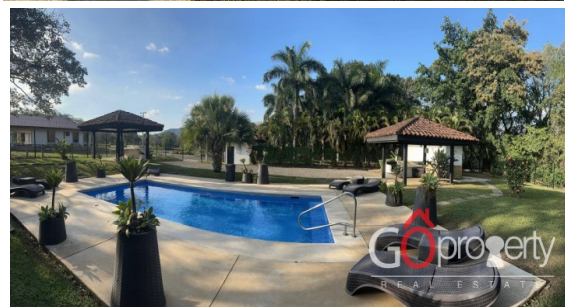

Venta de Lote en Condominio en Turrubares

ID: 5470

Precio: $41.500,00

Categoría: Lote Residencial

Especificaciones:

- M² de lote: **450**

Detalles:

Rodeado de naturaleza se encuentra el Condominio Valle Escondido, en San Pablo de Turrubares, cerca de gasolineras, escuelas, colegios, supermercados y comercio en general.

450m²

Cuenta con áreas comunes:

Piscina

4 ranchos para BBQ

2 áreas de play para niños

Calles, aceras y cordones de caños 100% terminados.

Alumbrado público terminado.

Cuota Condominal: 36.000

Lugar tranquilo, ideal para personas que quieran vivir en una zona tranquila pero a la vez cerca de San José, aproximadamente a 58 minutos de San José.