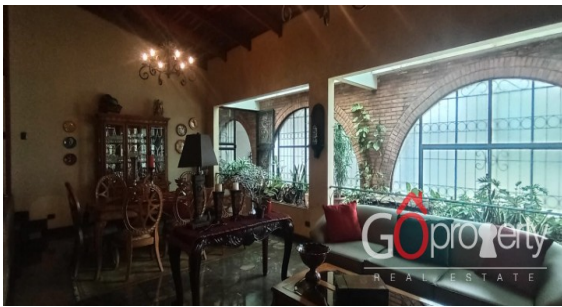

Venta de Casa comercial con lote de 1.616m2 en Pinares

ID: 5534

Precio: \$900.000,00

Categoría: Venta Residencial Residencial

Especificaciones:

- M² de lote: **1616m2**
- M² Construcción: **360**
- Garage: **3**
- Baños: **2.5**
- Habitaciones: **3**

Detalles:

Venta Casa Comercial con lote de 1616m2 - Uso de Suelo Mixto
De 1 piso - Excelente Ubicación, de alto desarrollo comercial.

Precio de \$900.000.00

La propiedad consta de una construcción de 320m2.

1 Oficina.

Medio baño de visitas.

Sala, comedor con jardín interno.

Antecomedor y cocina amplia.

Cuarto de servicios con baño.

Área de pilas.

Garaje para 3 autos.

Sala de TV.

2 habitaciones secundarias que comparten baño.

1 habitación principal con walk in closet y baño.

Terraza con salida al jardín grande de mas de 1000m2.

En zona de alto desarrollo Comercial.

Video: <https://youtube.com/watch?v=>